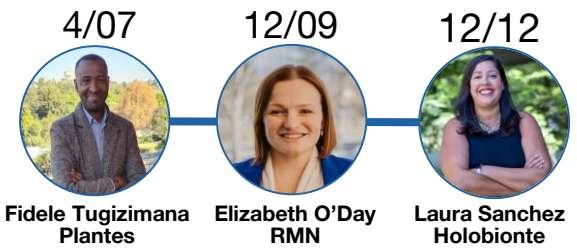

Webinaires : 15h- 16h30

<https://www.rfmf.fr/webinaires-rfmf/>

Actions juniors

Atelier junior la veille des JS

Speed Networking pour échanger, se connaître et passer un moment convivial autour de thématiques scientifiques ! Places limitées ! Pour s'inscrire, cliquez [ici](#).

Atelier mentorat

Lancement de la prochaine promotion 2024-2025 la veille des JS à St Malo. Pour plus d'information et s'inscrire en tant que mentor.e ou mentoré.e cliquez [ici](#).

Ecole saisonale 2025

Appel à candidature

Nous recherchons une équipe de jeunes motivé.es pour organiser l'école saisonale du RFMF en 2025, n'hésitez pas à nous contacter pour plus d'infos !

Aperçu de l'école 2023: <https://ecole-rfmf-2023.sciencesconf.org/>

Le prix Rolin-Portais a été décerné à **Juliette Cooke** pour ses travaux de thèse portant sur la "Prédiction in silico de profils métaboliques pour améliorer la découverte des biomarqueurs et le phénotypage métabolique". Elle sera invitée par le RFMF aux prochaines JS à Saint-Malo pour recevoir un chèque de 500 € et présenter ses travaux ! Merci à tous les candidats et candidates !

Vous êtes actuellement en thèse et votre soutenance est prévue en 2024... vous êtes peut-être le ou la prochain(e) lauréat(e). Toutes les infos par [ici](#).

Mailing list	Bourses	Adhésions
Diffusion et consultation des offres de la communauté RFMF.	Bourses de voyage et de formation	N'hésitez plus à adhérer ou à renouveler votre inscription au RFMF!
Cliquez ici	Cliquez ici ou ici	Cliquez ici

Rejoignez-nous sur les réseaux!